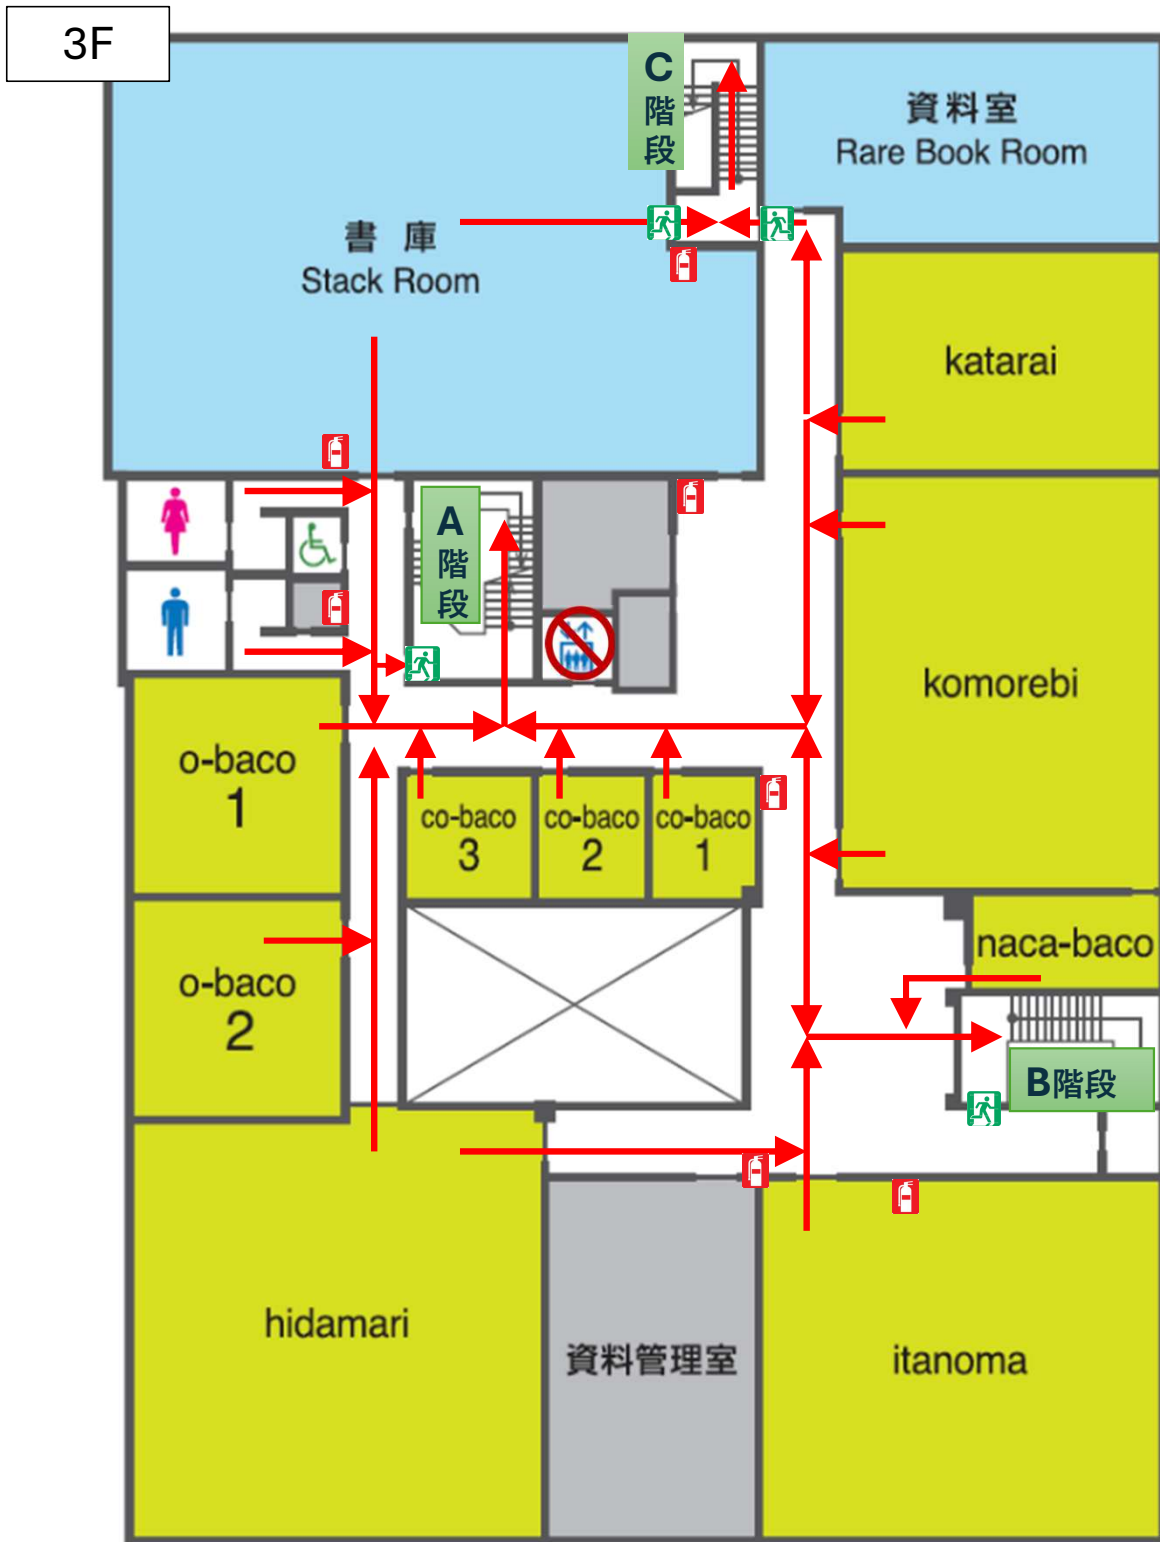

避難経路図 ESCAPE ROUTE

- 避難経路
ESCAPE ROUTE
-  非常口
EMERGENCY EXIT
-  消火器・消火栓
FIRE EXTINGUISHER

避難経路図

ESCAPE ROUTE

→ 避難経路
ESCAPE ROUTE

 非常口
EMERGENCY EXIT

 消火器・消火栓
FIRE EXTINGUISHER

※地震発生時は、書架に近づかないでください！※
During an earthquake, do not approach the bookshelves.

※非常時はエレベーターを使用しないでください※
Do not use the elevator in an emergency.

避難経路図

ESCAPE ROUTE

- 

 避難経路
 ESCAPE ROUTE
- 

 非常口
 EMERGENCY EXIT
- 

 消火器・消火栓
 FIRE EXTINGUISHER

※非常時はエレベーターを使用しないでください※
 Do not use the elevator in an emergency.