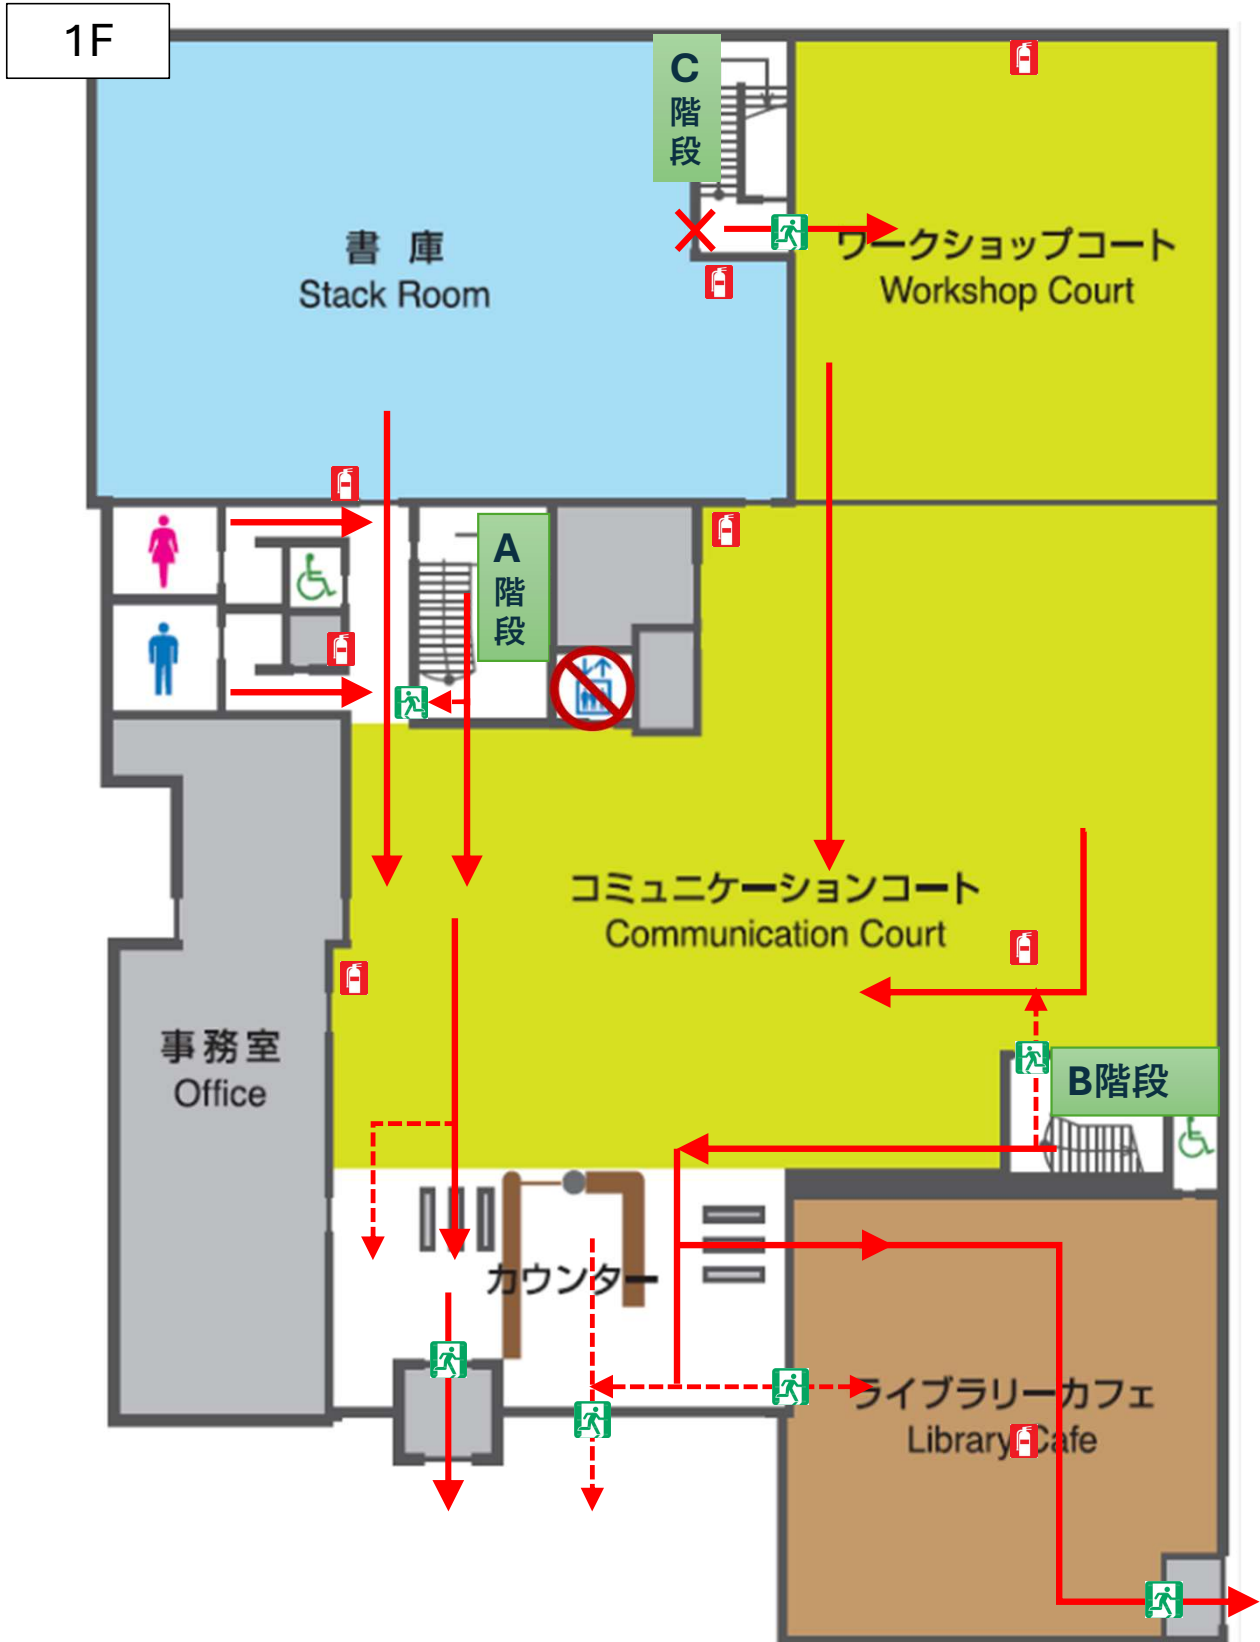

避難経路図 ESCAPE ROUTE

- 避難経路
ESCAPE ROUTE
-  非常口
EMERGENCY EXIT
-  消火器・消火栓
FIRE EXTINGUISHER

避難経路図

ESCAPE ROUTE

→ 避難経路
ESCAPE ROUTE

 非常口
EMERGENCY EXIT

 消火器・消火栓
FIRE EXTINGUISHER

※地震発生時は、書架に近づかないでください！※
During an earthquake, do not approach the bookshelves.

※非常時はエレベーターを使用しないでください※
Do not use the elevator in an emergency.

避難経路図

ESCAPE ROUTE

- 

 避難経路
 ESCAPE ROUTE
- 

 非常口
 EMERGENCY EXIT
- 

 消火器・消火栓
 FIRE EXTINGUISHER

※非常時はエレベーターを使用しないでください※
 Do not use the elevator in an emergency.