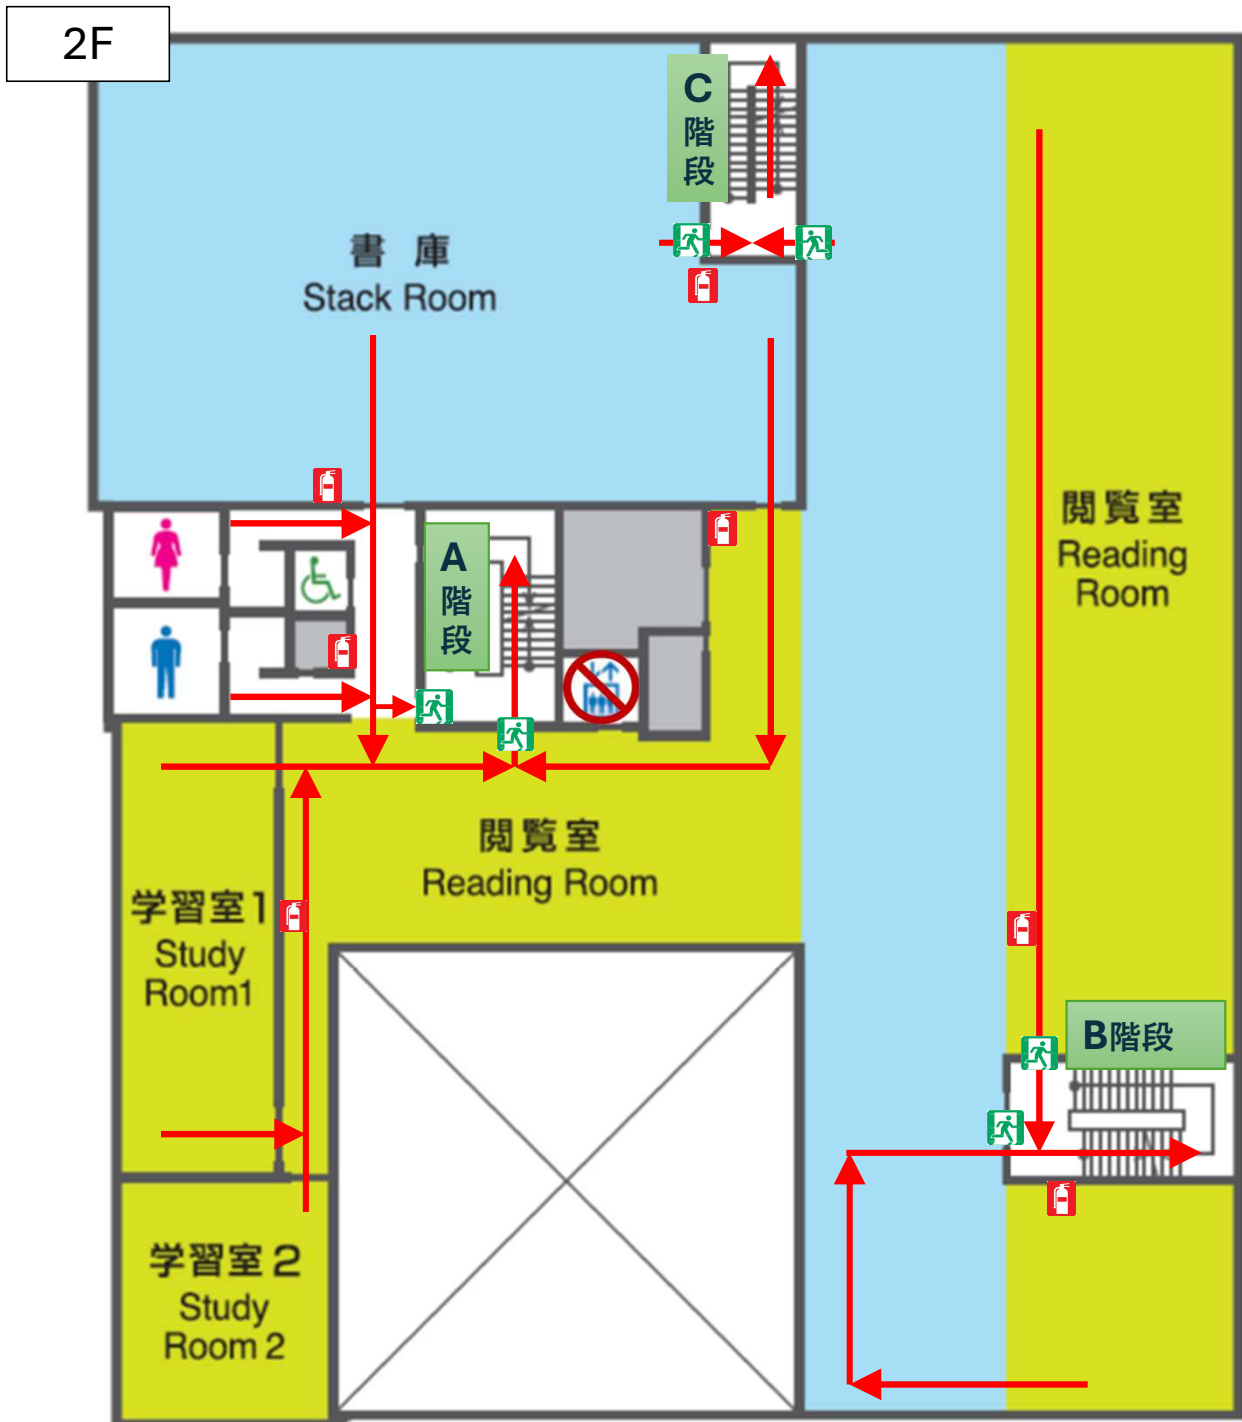

避難経路図 ESCAPE ROUTE

- 避難経路
ESCAPE ROUTE
-  非常口
EMERGENCY EXIT
-  消火器・消火栓
FIRE EXTINGUISHER

避難経路図

ESCAPE ROUTE

→ 避難経路
ESCAPE ROUTE

 非常口
EMERGENCY EXIT

 消火器・消火栓
FIRE EXTINGUISHER

※地震発生時は、書架に近づかないでください！※
During an earthquake, do not approach the bookshelves.

※非常時はエレベーターを使用しないでください※
Do not use the elevator in an emergency.

避難経路図

ESCAPE ROUTE

- 

 避難経路
 ESCAPE ROUTE
- 

 非常口
 EMERGENCY EXIT
- 

 消火器・消火栓
 FIRE EXTINGUISHER

※非常時はエレベーターを使用しないでください※
 Do not use the elevator in an emergency.